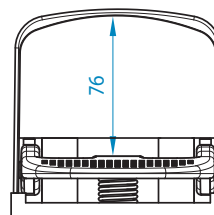

پدال برقی

PES 837 سریال
Serial

Electrical Foot Pedal

Technical Data	اطلاعات فنی <input checked="" type="checkbox"/>	
Specification:	پدال برقی / Electrical pedal	مشخصات:
Circuit :	NO / NC	مدار:
Working Temperature Range:	-5°C ~ +70°C	حد دمای کاری:
Actuating Type:	پدال pedal	نوع تحریک:
Protection Type:	IP / 65	نوع محافظ:
Current:	12 A	جریان:
Socket:	Gland / بست کابل	سوکت خروجی:
Material:	آلومینیوم / Alu	جنس:

 External Dimensions:

 ابعاد ظاهری:

How to Order

 طریقه سفارش

PES 837

-

P

 سریال
Model