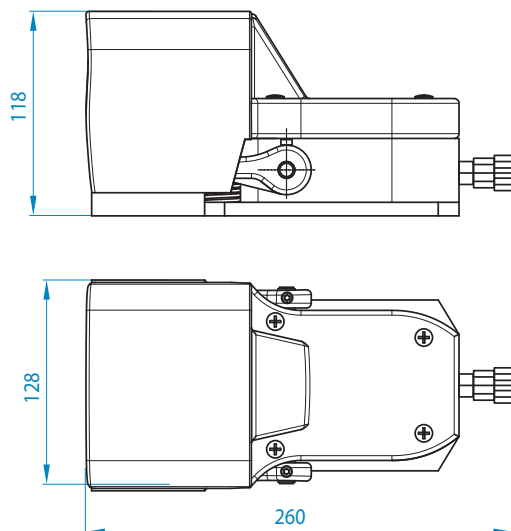

پدال برقی

PES 837 سریال
Serial

Electrical Foot Pedal

Technical Data	اطلاعات فنی <input checked="" type="checkbox"/>	
Specification:	پدال برقی / Electrical pedal	مشخصات:
Circuit :	NO / NC	مدار:
Working Temperature Range:	-5°C ~ +70°C	حد دمای کاری:
Actuating Type:	پدال pedal	نوع تحریک:
Protection Type:	IP / 65	نوع محافظ:
Current:	12 A	جریان:
Socket:	Gland / بست کابل	سوکت خروجی:
Material:	آلومینیوم / Alu	جنس:

 External Dimensions:

 ابعاد ظاهری:

How to Order

 طریقه سفارش

PES 837

-

P

 سریال
Model

 عملکرد
Application

 PES 837 پدال برقی
Electrical foot pedal

 P پدال
Pedal

 کنتاکت باز و کنتاکت بسته
Normally Open & Normally Close