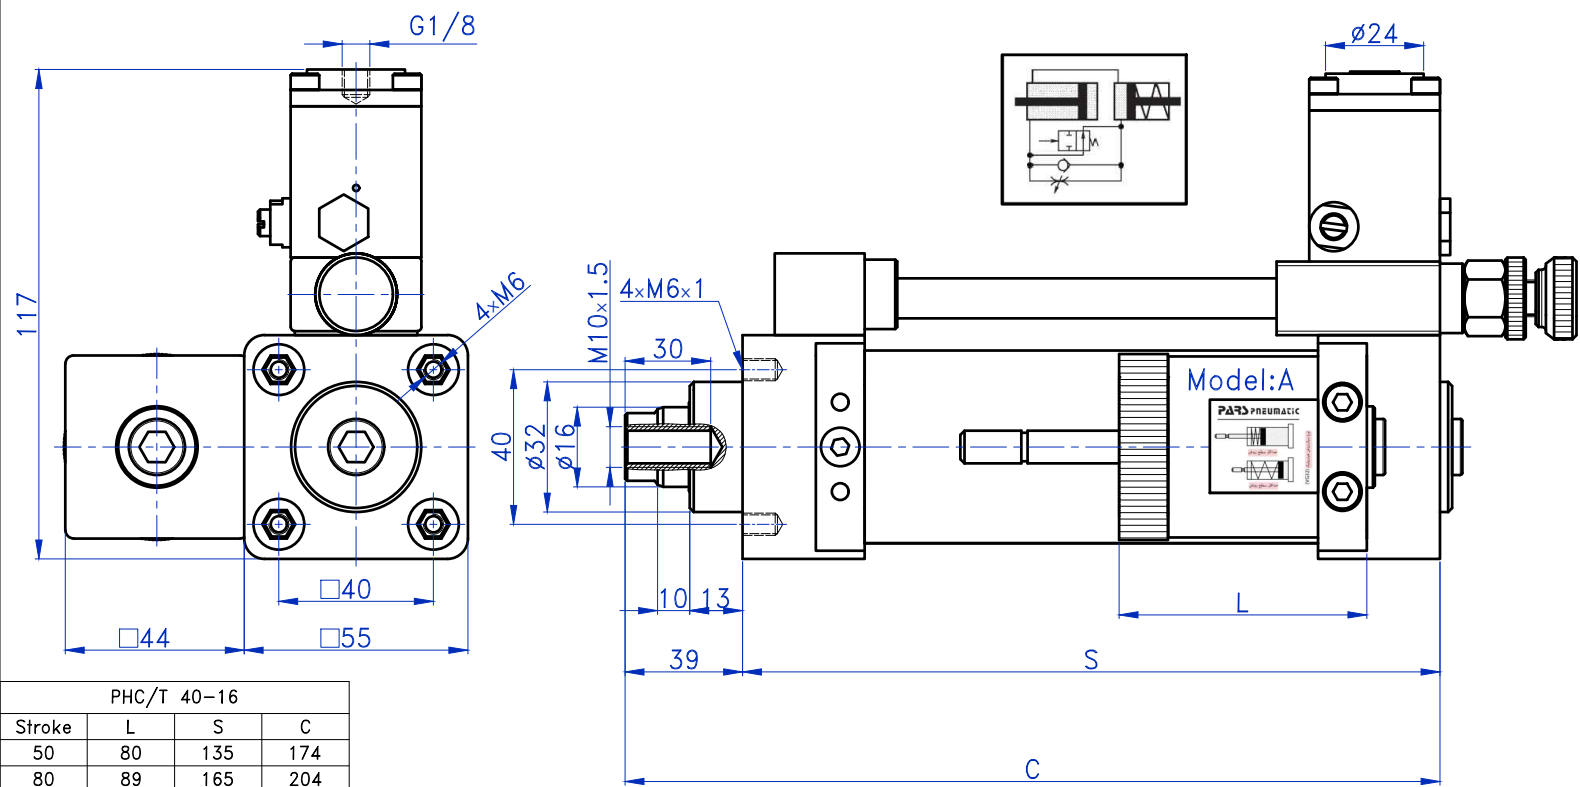

Model:A

کنترل کننده سرعت خطی با فرمان باد (تنظیم به جلو)
Linear Speed Controller with air signal (Push Adjustment)

سریال PHC/T- 40
Serial

PHC/T 40-16			
Stroke	L	S	C
50	80	135	174
80	89	165	204
100	89	186	224
125	102	211	250
150	102	235	274
200	132	285	324
250	132	336	375
300	138	385	424

Model:B

کنترل کننده سرعت خطی با فرمان باد (تنظیم به عقب)
Linear Speed Controller with air signal (Pull Adjustment)

سریال PHE/R- 40
Serial

PHE/R 40-16			
Stroke	L	S	C
50	80	135	174
80	89	165	204
100	89	186	224
125	102	211	250
150	102	235	274
200	132	285	324
250	132	336	375
300	138	385	424