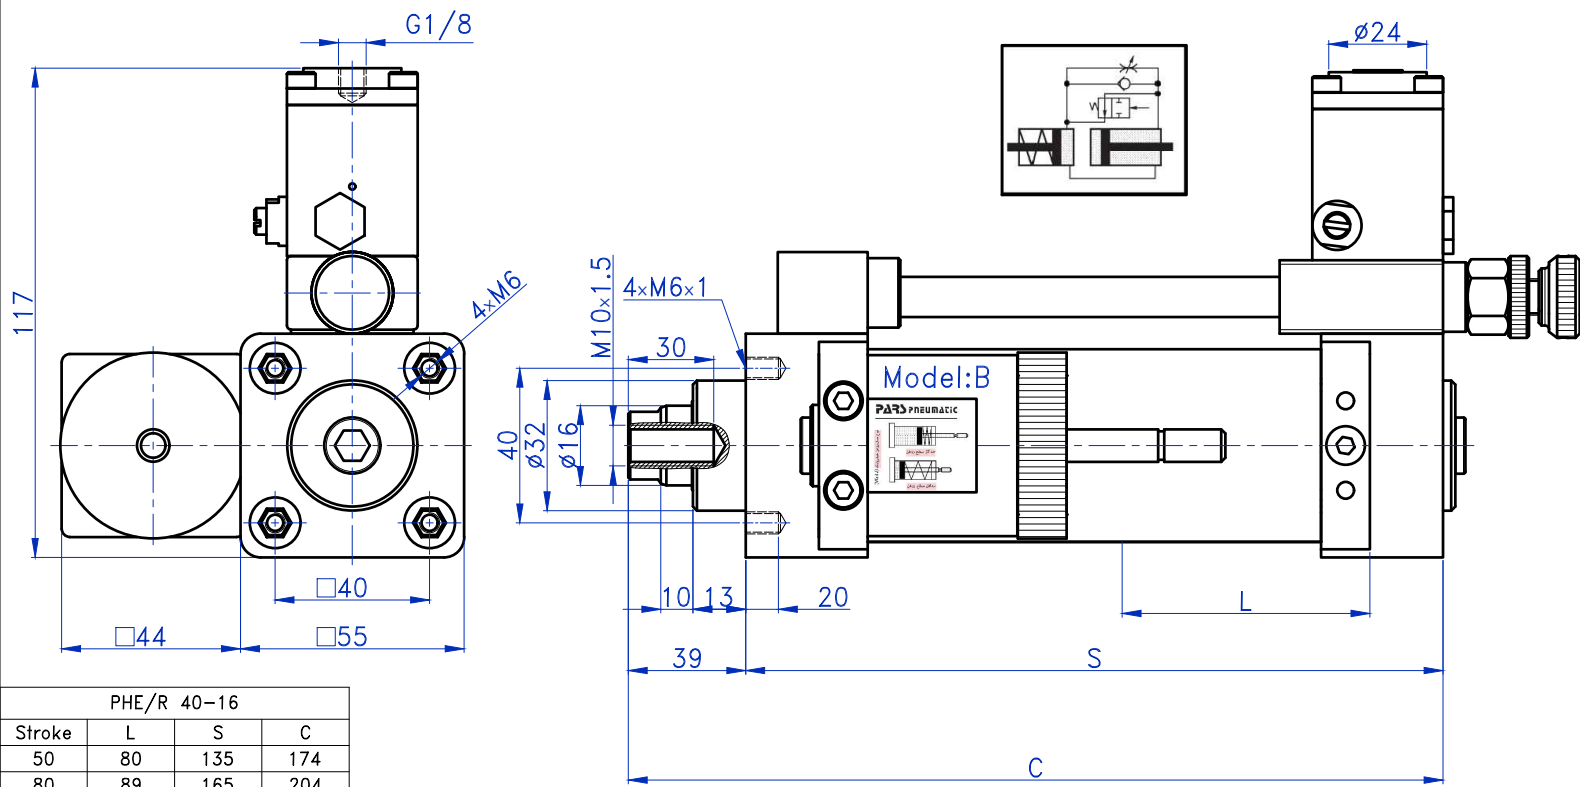

Model:A

کنترل کننده سرعت خطی با فرمان باد (تنظیم به جلو)
Linear Speed Controller with air signal (Push Adjustment)

سریال PHC/T- 40
Serial

PHC/T 40-16			
Stroke	L	S	C
50	80	135	174
80	89	165	204
100	89	186	224
125	102	211	250
150	102	235	274
200	132	285	324
250	132	336	375
300	138	385	424

Model:B

کنترل کننده سرعت خطی با فرمان باد (تنظیم به عقب)
Linear Speed Controller with air signal (Pull Adjustment)

سریال PHE/R- 40
Serial

PHE/R 40-16			
Stroke	L	S	C
50	80	135	174
80	89	165	204
100	89	186	224
125	102	211	250
150	102	235	274
200	132	285	324
250	132	336	375
300	138	385	424