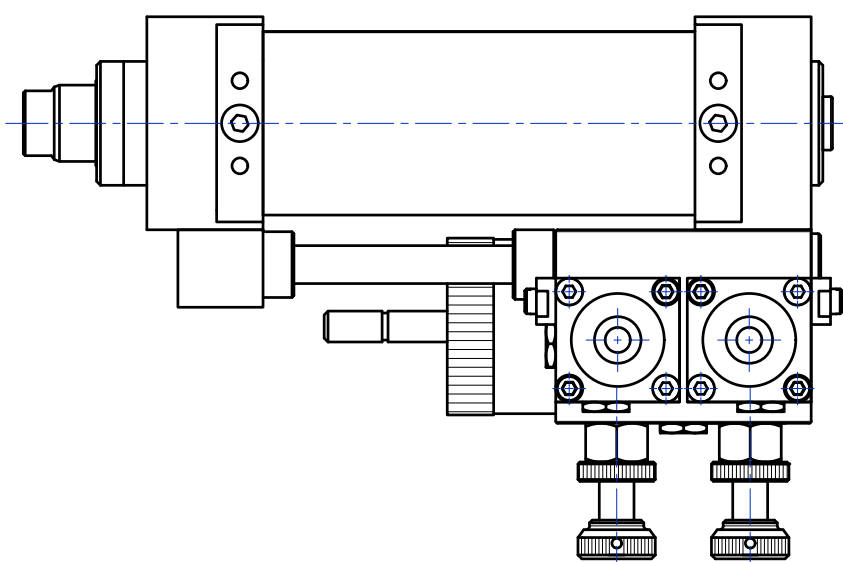

کنترل کننده سرعت خطی با فرمان باد-باد (تنظیم به جلو و عقب)
 Linear Speed Controller with air-air signal (Push and Pull Adjustment)

PHD- 40 سریال
 Serial

PHD 40-16

Stroke	L	S	C
50	57	135	174
80	65	165	204
100	65	184	224
125	75	211	250
150	75	235	274
200	105	285	324
250	105	336	375
300	110	385	424
350	110	435	474
400	120	485	524
450	120	536	575
500	130	586	625