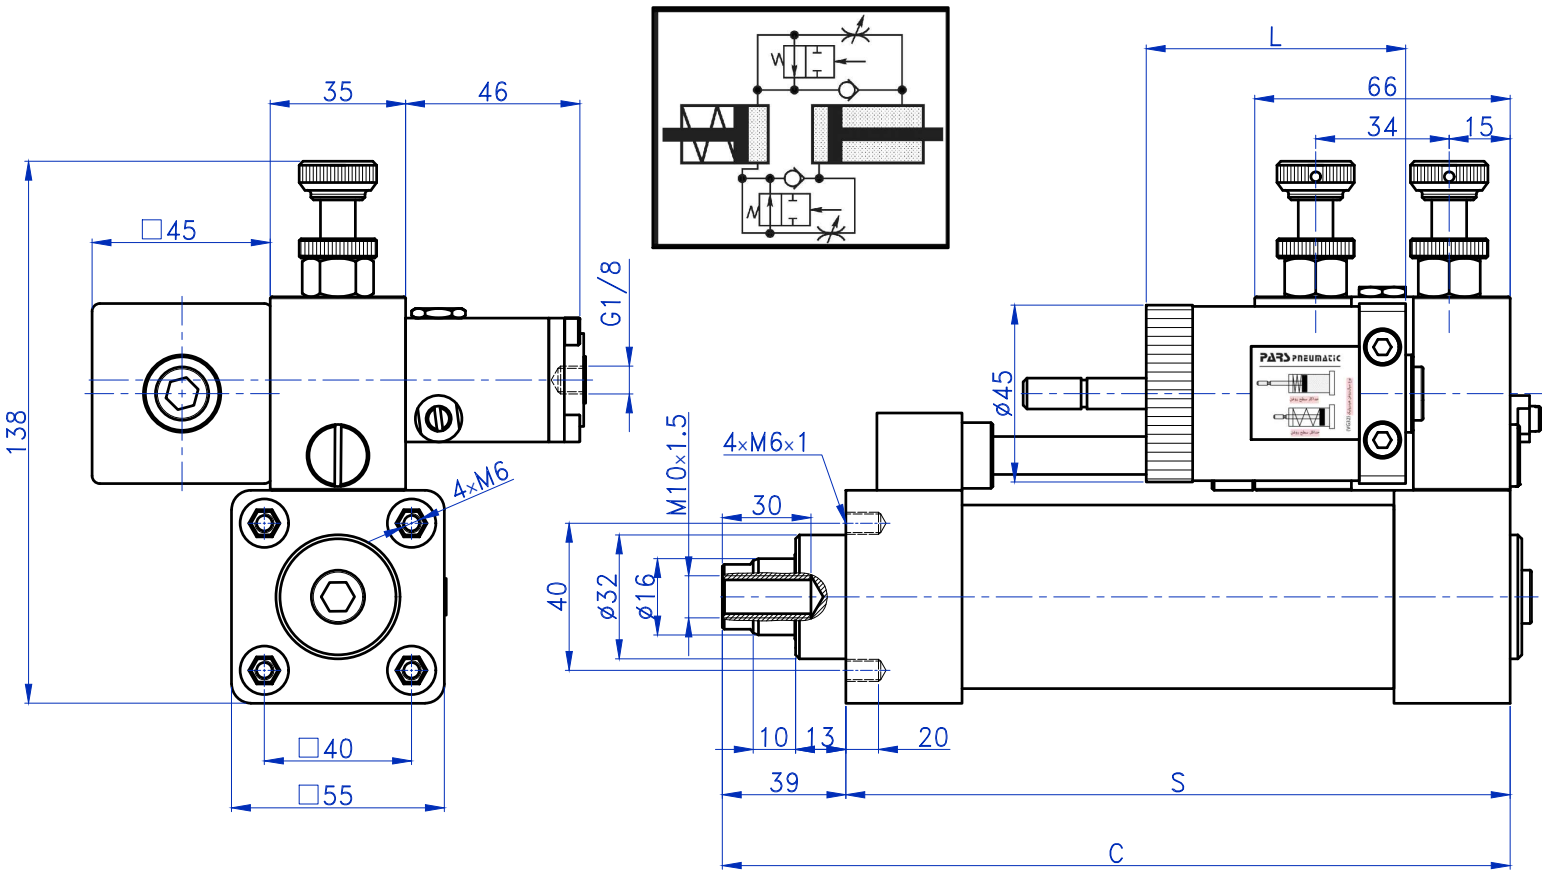

کنترل کننده سرعت خطی با فرمان باد-باد (تنظیم به جلو و عقب)
 Linear Speed Controller with air-air signal (Push and Pull Adjustment)

PHD- 40 سریال
 Serial

PHD 40-16

Stroke	L	S	C
50	57	135	174
80	65	165	204
100	65	184	224
125	75	211	250
150	75	235	274
200	105	285	324
250	105	336	375
300	110	385	424
350	110	435	474
400	120	485	524
450	120	536	575
500	130	586	625