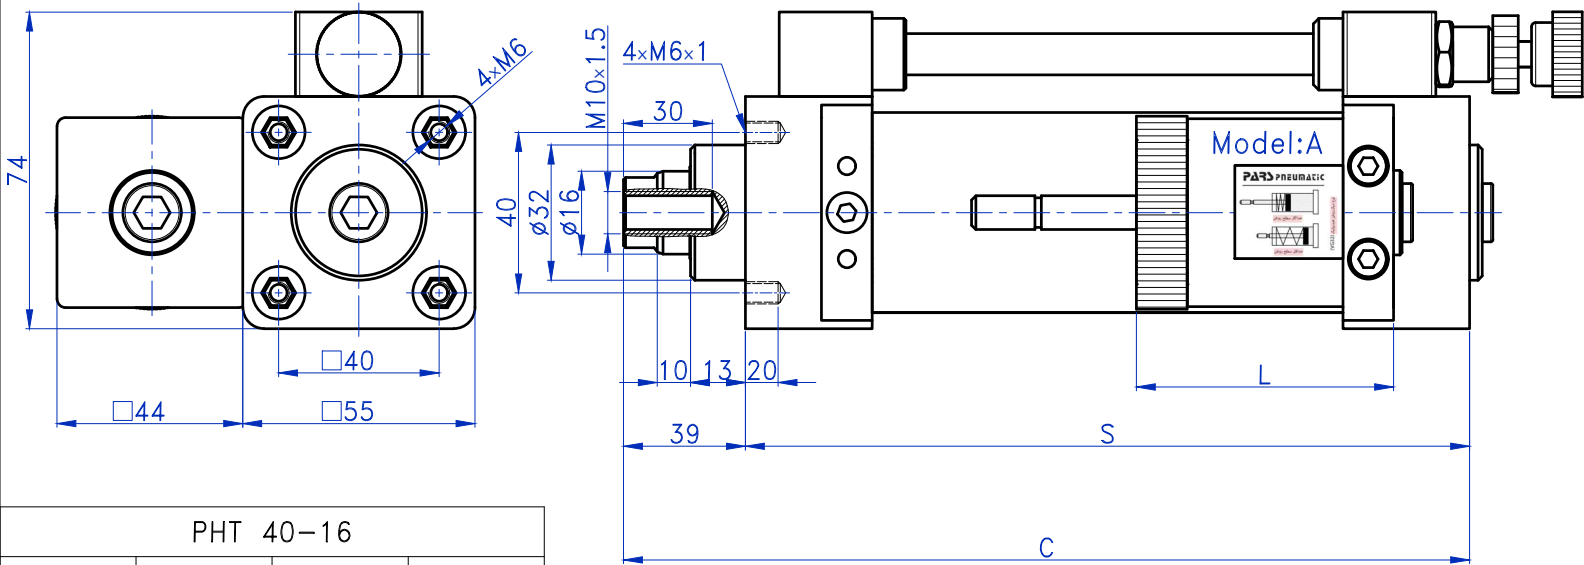

Model:A

کنترل کننده سرعت خطی (تنظیم به جلو)
Linear Speed Controller(Push Adjustment)

سریال PHT- 40
Serial

PHT 40-16

Stroke	L	S	C
50	80	135	174
80	89	165	204
100	89	186	224
125	102	211	250
150	102	235	274
200	132	285	324
250	132	336	375
300	138	385	424

Model:B

کنترل کننده سرعت خطی (تنظیم به عقب)
Linear Speed Controller(Pull Adjustment)

سریال PHR- 40
Serial

PHR 40-16

Stroke	L	S	C
50	80	135	174
80	89	165	204
100	89	186	224
125	102	211	250
150	102	235	274
200	132	285	324
250	132	336	375
300	138	385	424