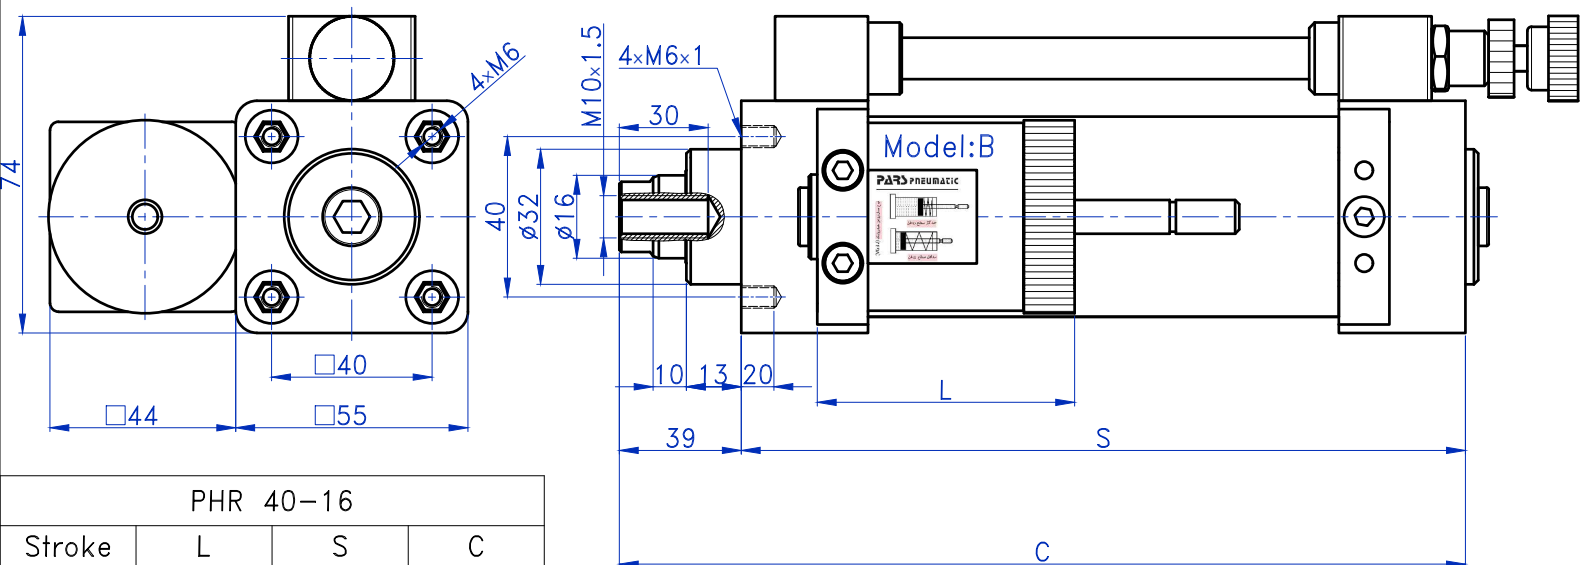

Model:A

کنترل کننده سرعت خطی (تنظیم به جلو)
Linear Speed Controller(Push Adjustment)

سریال PHT- 40
Serial

PHT 40-16

Stroke	L	S	C
50	80	135	174
80	89	165	204
100	89	186	224
125	102	211	250
150	102	235	274
200	132	285	324
250	132	336	375
300	138	385	424

Model:B

کنترل کننده سرعت خطی (تنظیم به عقب)
Linear Speed Controller(Pull Adjustment)

سریال PHR- 40
Serial

PHR 40-16

Stroke	L	S	C
50	80	135	174
80	89	165	204
100	89	186	224
125	102	211	250
150	102	235	274
200	132	285	324
250	132	336	375
300	138	385	424